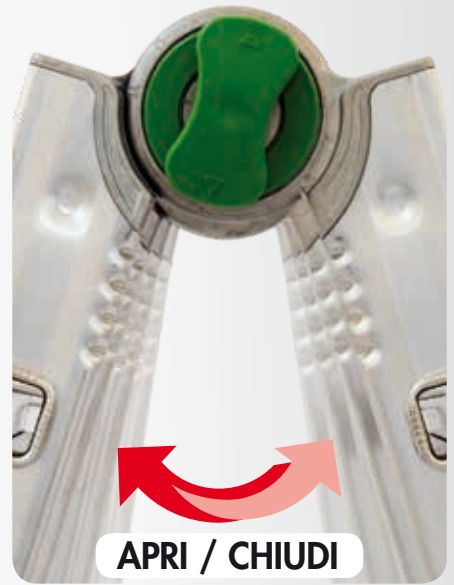

scala universale **euro** **BRIKO** 16

...il valore della qualità

Uso cavalletto

EUROBRIKO 16 è scala universale Europea tutta in alluminio di superiori qualità tecniche a conferma di prodotto unico. Cerniere fuse con anime d'acciaio incorporate inattaccabili da agenti atmosferici ed impossibili al cedimento (Brevetto). Ampie soluzioni d'utilizzo con opzione di libera a cavalletto che permette l'apri/chiedi strategico in ambienti ridotti.

Gradini esterni fissati ognuno con 6 saldature robotizzate (3+3).
Massimi sviluppi ottenuti dal progetto unico delle cerniere che portano i montanti alla massima lunghezza.

Con quattro spacchi sui montanti e quattro calzari mobili, tutti uguali, fissati con spine non metalliche, due spacchi dei quali saranno utili ad accogliere gli allargatori rapidi.

Allargatore universale
Internazionale Patent
(FACAL project)

150
kg

IMPORTANTE!!!
Le speciali cerniere permettono 2 possibili usi:

① **LIBERA**

⊖ **LIBERA:**

La scala a cavalletto può aprire e chiudere liberamente fin contro i fermi di massima apertura.

② **BLOCCATA**

⊕ **BLOCCATA:**

scala a cavalletto può essere volutamente bloccata in unica posizione di massima apertura.

APRI / CHIUDI

EN131-4
EUROPEAN NORM

Cod.	N° grad. int./est.	(cm)	(cm)	(cm)	(cm)	(cm)	(cm)	(cm)	(cm)	(kg)	(m ³)	Codice Ean
BK1	3/3	92	288	143	93	380	260	52,00	-	9,50	0,115	8028406002352
BK/1,5A	3/4	120	344	170	108	435	285	52,00	77,60	11,50	0,150	8028406119494
BK/2A	4/4	120	400	198	122	490	315	62,00	87,50	13,50	0,180	8028406119500
BK/3A	4/5	148	456	225	137	550	340	62,00	87,50	14,00	0,220	8028406119517
BK/4A	5/5	148	512	252	152	605	370	62,00	87,50	15,00	0,220	8028406119524
BK/5A	6/6	176	570	280	167	660	390	72,00	97,30	17,50	0,305	8028406119531
BK6*	7/7	204	-	360	209	-	475	82,00	-	19,50	0,401	8028406002635