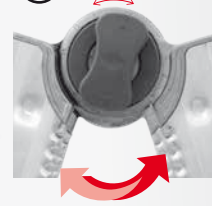

scala universale **euro** **BRIKO** 16

...il valore della qualità

Uso cavalletto

EUROBRIKO 16 è scala universale Europea tutta in alluminio di superiori qualità tecniche a conferma di prodotto unico. Cerniere fuse con anime d'acciaio incorporate inattaccabili da agenti atmosferici ed impossibili al cedimento (Brevetto). Ampie soluzioni d'utilizzo con opzione di libera a cavalletto che permette l'apri/chiedi strategico in ambienti ridotti.

Gradini esterni fissati ognuno con 6 saldature robotizzate (3+3).
Massimi sviluppi ottenuti dal progetto unico delle cerniere che portano i montanti alla massima lunghezza.

Con quattro spacchi sui montanti e quattro calzari mobili, tutti uguali, fissati con spine non metalliche, due spacchi dei quali saranno utili ad accogliere gli allargatori rapidi.

Allargatore universale
Internazionale Patent
(FACAL project)

150
kg

IMPORTANTE!!!
Le speciali cerniere permettono 2 possibili usi:

① **LIBERA**

⊖ **LIBERA:**

La scala a cavalletto può aprire e chiudere liberamente fin contro i fermi di massima apertura.