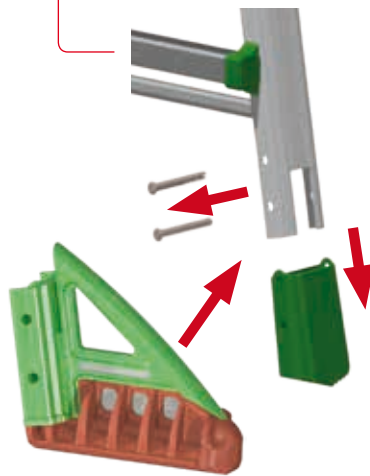

scala universale **euro** **BRIKO** 16

...il valore della qualità

Uso cavalletto

EUROBRIKO 16 è scala universale Europea tutta in alluminio di superiori qualità tecniche a conferma di prodotto unico. Cerniere fuse con anime d'acciaio incorporate inattaccabili da agenti atmosferici ed impossibili al cedimento (Brevetto). Ampie soluzioni d'utilizzo con opzione di libera a cavalletto che permette l'apri/chiedi strategico in ambienti ridotti.

Gradini esterni fissati ognuno con 6 saldature robotizzate (3+3).
Massimi sviluppi ottenuti dal progetto unico delle cerniere che portano i montanti alla massima lunghezza.

Con quattro spacchi sui montanti e quattro calzari mobili, tutti uguali, fissati con spine non metalliche, due spacchi dei quali saranno utili ad accogliere gli allargatori rapidi.

Allargatore universale
Internazionale Patent
(FACAL project)

150
kg

IMPORTANTE!!!
Le speciali cerniere permettono 2 possibili usi:

① **LIBERA**

⊖ **LIBERA:**

La scala a cavalletto può aprire e chiudere liberamente fin contro i fermi di massima apertura.

② **BLOCCATA**

⊕ **BLOCCATA:**

scala a cavalletto può essere volutamente bloccata in unica posizione di massima apertura.

APRI / CHIUDI

EN131-4
EUROPEAN NORM

Cod.	N° grad. int./est.	(cm)	(cm)	(cm)	(cm)	(cm)	(cm)	(cm)	(cm)	(kg)	(m ³)	Codice Ean
BK1	3/3	92	288	143	93	380	260	52,00	-	9,50	0,115	8028406002352
BK/1,5A	3/4	120	344	170	108	435	285	52,00	77,60	11,50	0,150	8028406119494
BK/2A	4/4	120	400	198	122	490	315	62,00	87,50	13,50	0,180	8028406119500
BK/3A	4/5	148	456	225	137	550	340	62,00	87,50	14,00	0,220	8028406119517
BK/4A	5/5	148	512	252	152	605	370	62,00	87,50	15,00	0,220	8028406119524
BK/5A	6/6	176	570	280	167	660	390	72,00	97,30	17,50	0,305	8028406119531
BK6*	7/7	204	-	360	209	-	475	82,00	-	19,50	0,401	8028406002635