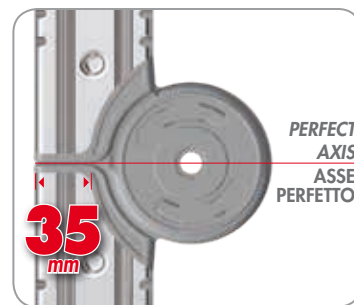

Escluso BK/1 e BK/6.

EU EN131-4
EUROPEAN NORM

150 kg
MAX

81/2008
DECRETO LEGISLATIVO

TÜV Italia
Attestation of Conformity
No.: D 027944 0027

Lame d'acciaio fuse nelle cerniere ad impedire ogni cedimento.

24 cm